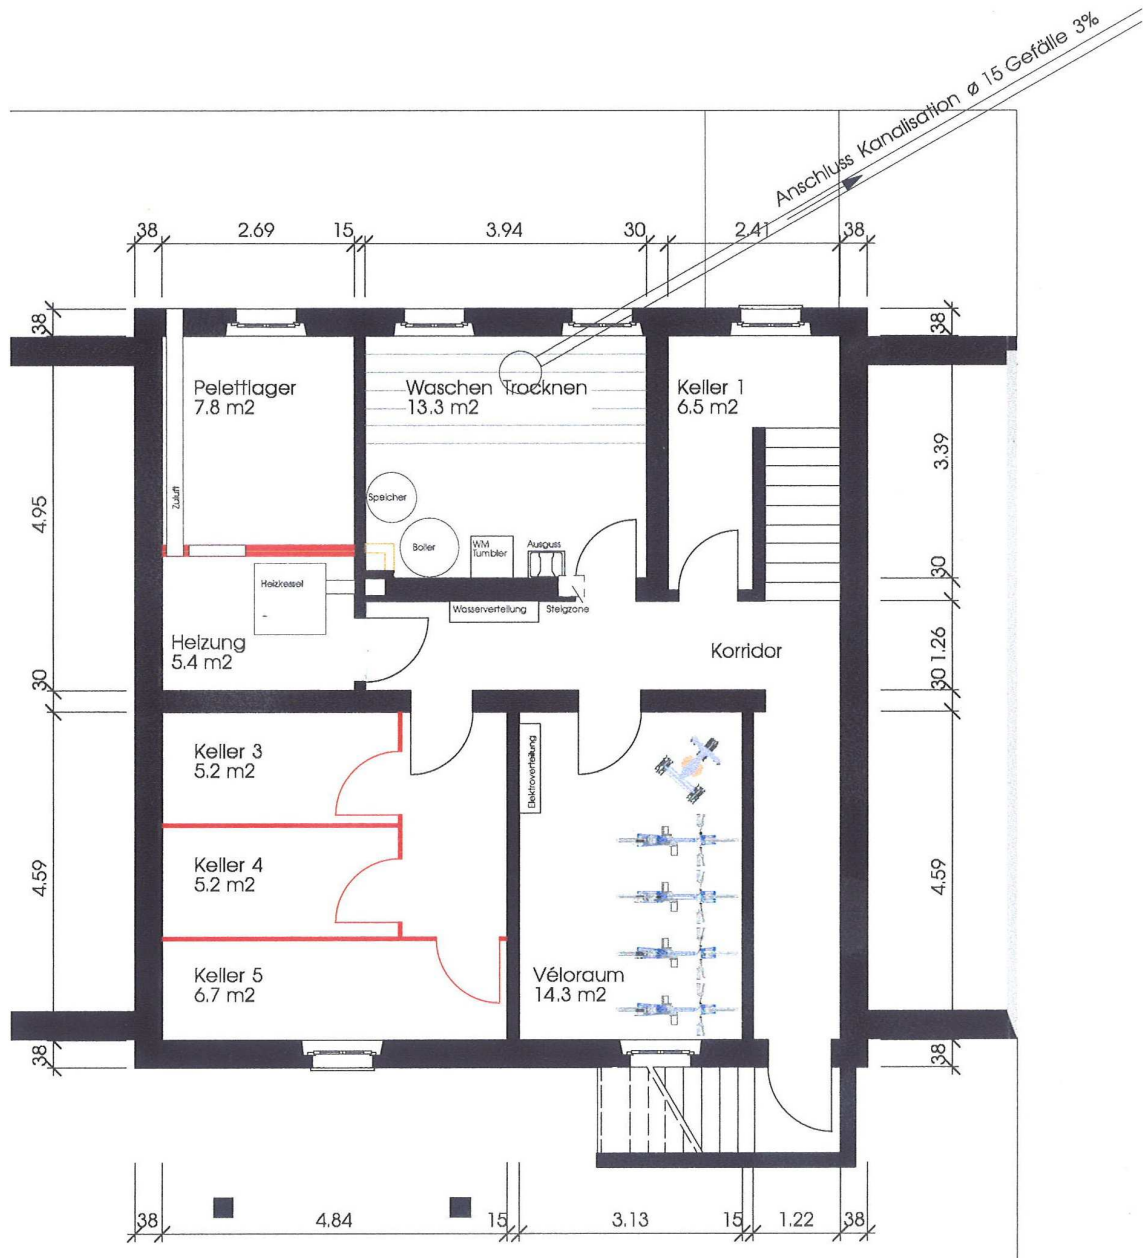

Grundriss Kellerräume Freiburgstrasse 161, 3008 Bern

Geschoss -1